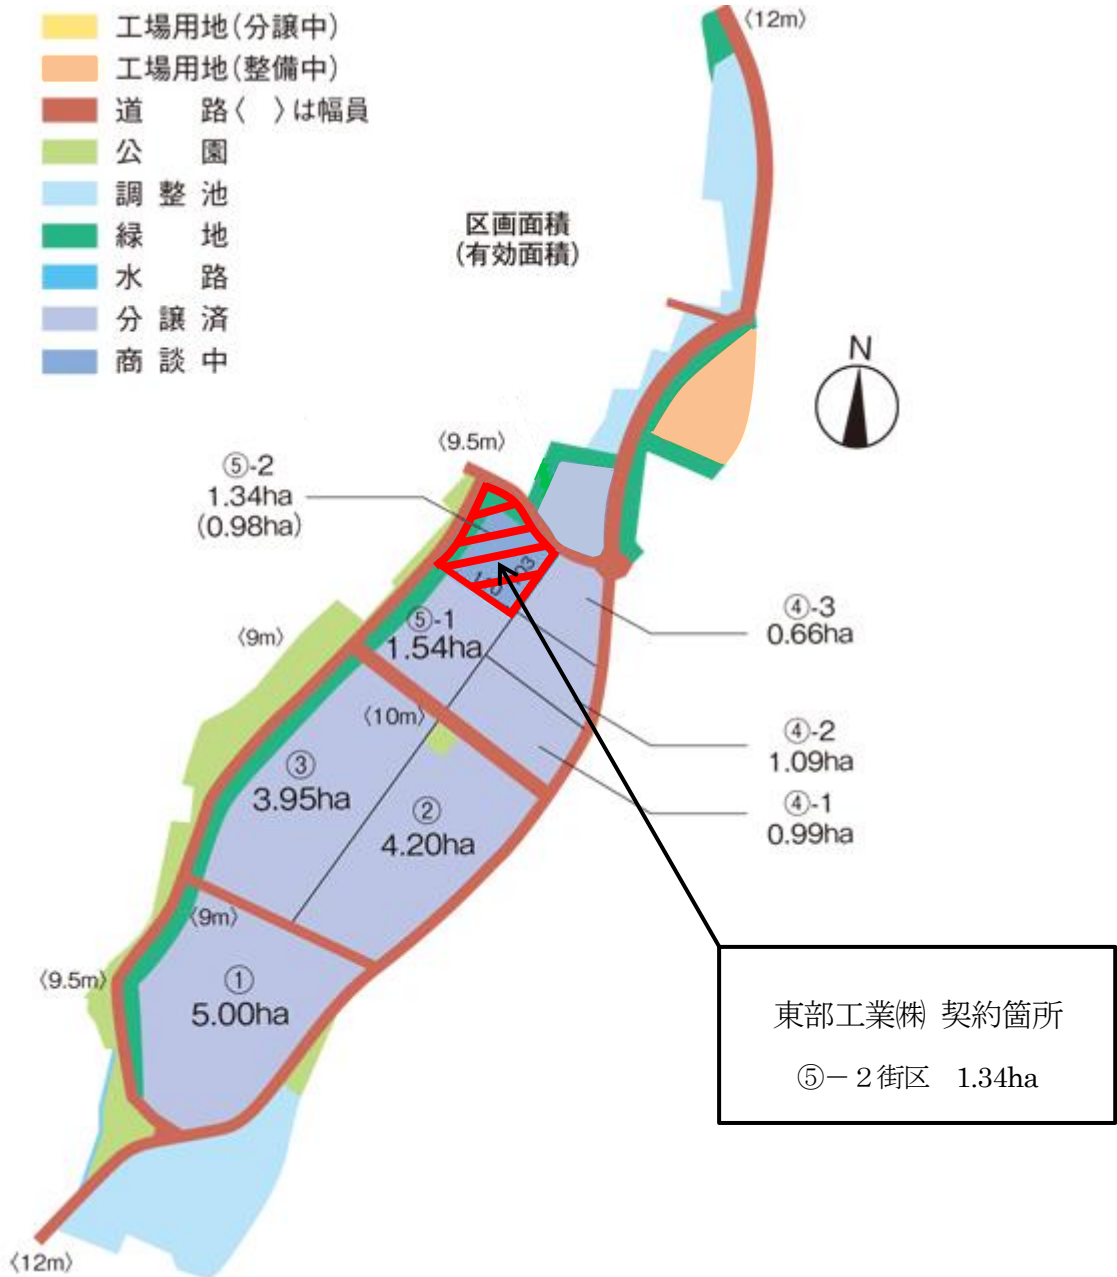

大和田産業団地 区画図

<立地企業一覧>

| 街区 | 企業名 |
|---------------|----------------|
| 第1街区 | ナリタファーム(株)様 |
| 第3街区 | ナリタファーム(株)様 |
| 第2街区 | 栃木シャーリング(株)様 |
| 第4街区 (④-1) | (株)関東ロジスティックス様 |
| 第4街区 (④-2) | 東部工業(株)様 |
| 第4街区 (④-3) | 泉食品(株)様 |
| 第5街区 (⑤-1) | (株)マルシンフーズ様 |