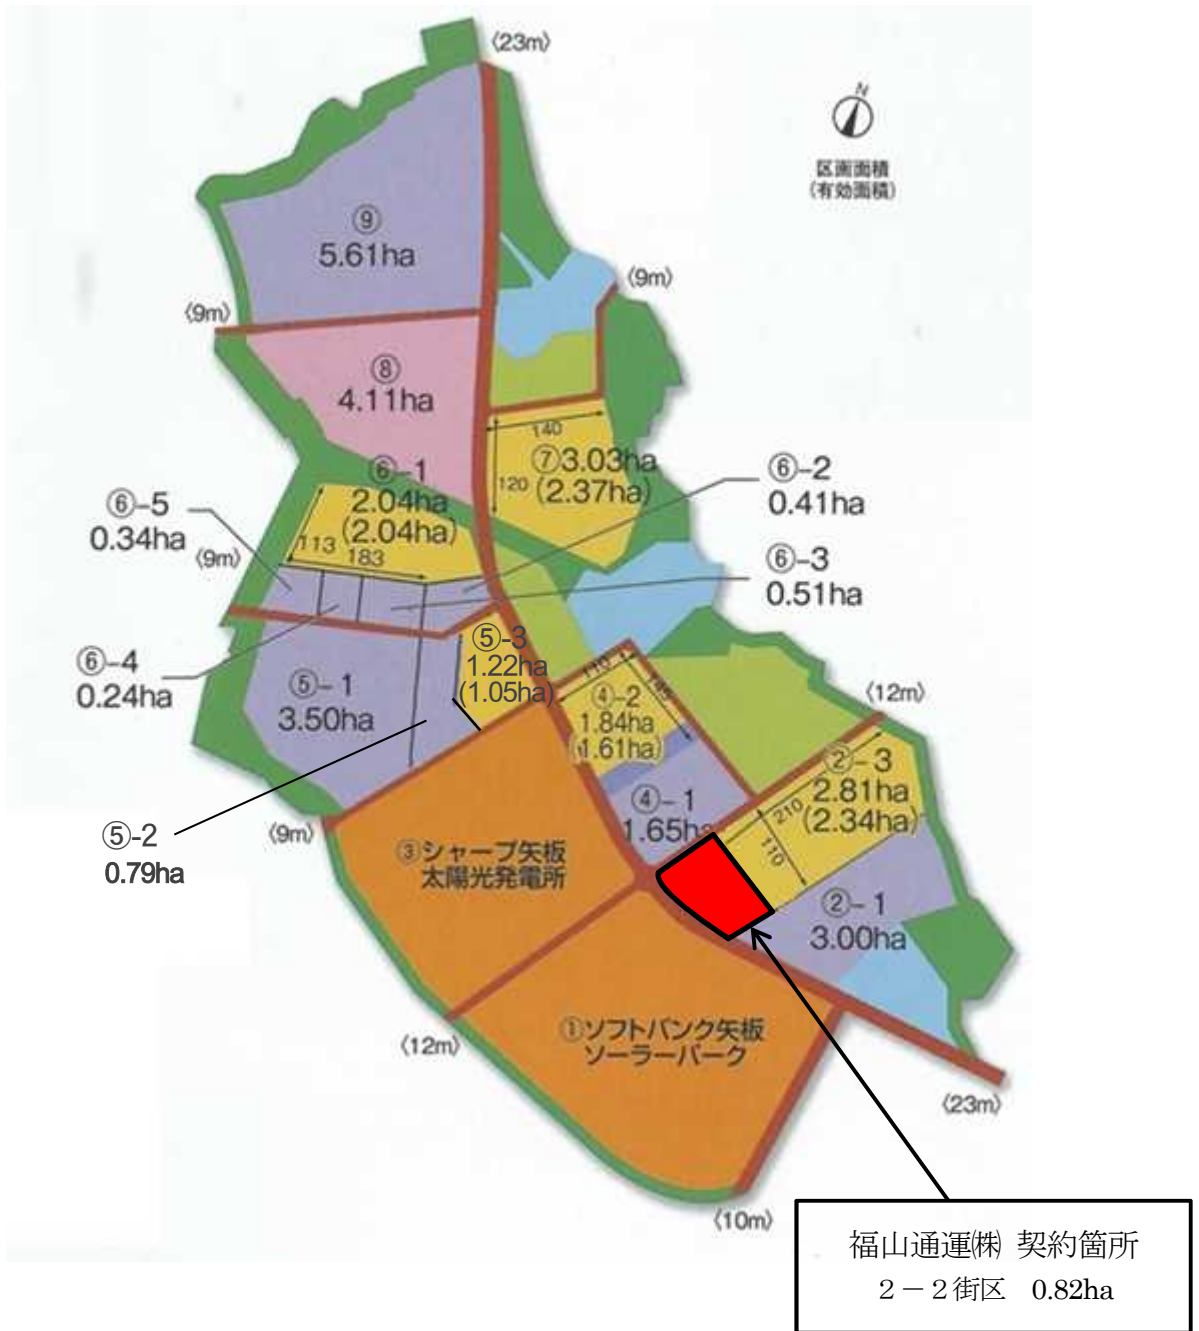

# 矢板南産業団地区画図

## <立地企業一覧>

街区	企業名
1街区	S B エナジー(株)
2-1街区	(株)壺番屋
2-2街区	福山通運(株)
3街区	(同)クリスタル・クリア・ソーラー
4-1街区	(株)壮関
5-1街区	(株)カインズ
5-2、6-2街区	関東西部運輸(株)
6-3街区	東京ファブリック工業(株)
6-4、6-5街区	(株)富士精工
9街区	(株)ユーテック

※区画図の中の丸付き数字は、街区を示します。